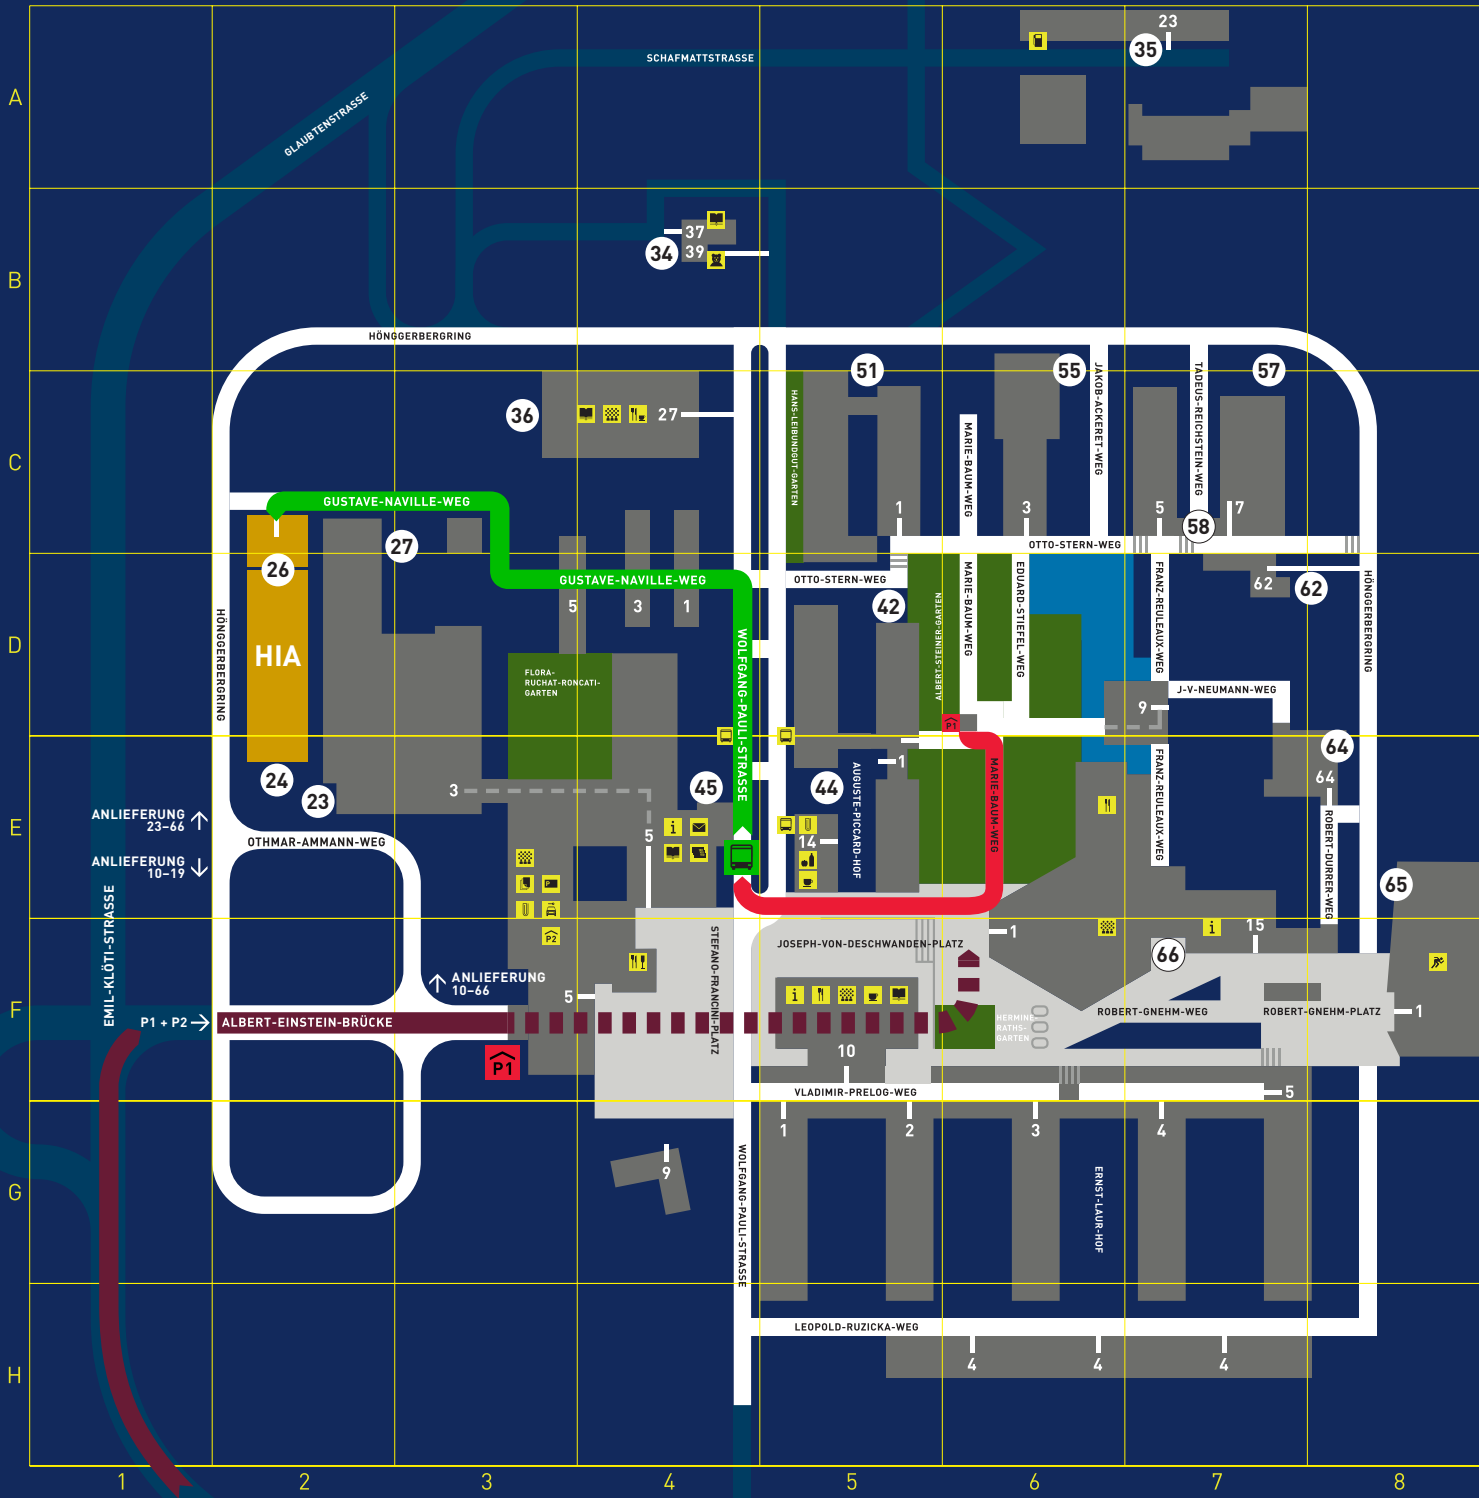

Anreise ETH Hönggerberg: Bus 32 ab Helvetiaplatz bis Bucheggplatz, Bus 69 ab Bucheggplatz bis ETH Hönggerberg

Eidgenössische Technische Hochschule Zürich
Swiss Federal Institute of Technology Zurich

Pension Kafi Schnaps

<https://www.kafischnaps.ch/de/>

Anreise ETH Hönggerberg: Tram 11 oder 15 ab Schaffhauserplatz bis Bucheggplatz, Bus 69 ab Bucheggplatz

Versuchsanstalt für Wasserbau,
Hydrologie und Glaziologie

ETH Zürich, Höggerberg

- 23** Anlieferadresse in Betrieb (bitte der Wegleitung vor Ort folgen)
- 1** Haupteingang mit Hausnummer
- Hörsaal
- Bibliothek, Buchhandlung
- Alumni Quattro Lounge
- Bistro/Cafeteria
- Restaurant
- WOKA
- Info- und Service-Center
- Büromaterialschalter, Papeterie
- Druckzentrum
- Parkierbewilligungen
- Transporte und Fahrzeugmanagement, Vermietung
- Tankstelle
- Postdienstleistungen
- Geldautomat
- Coop
- Kinderkrippe
- Sport Center