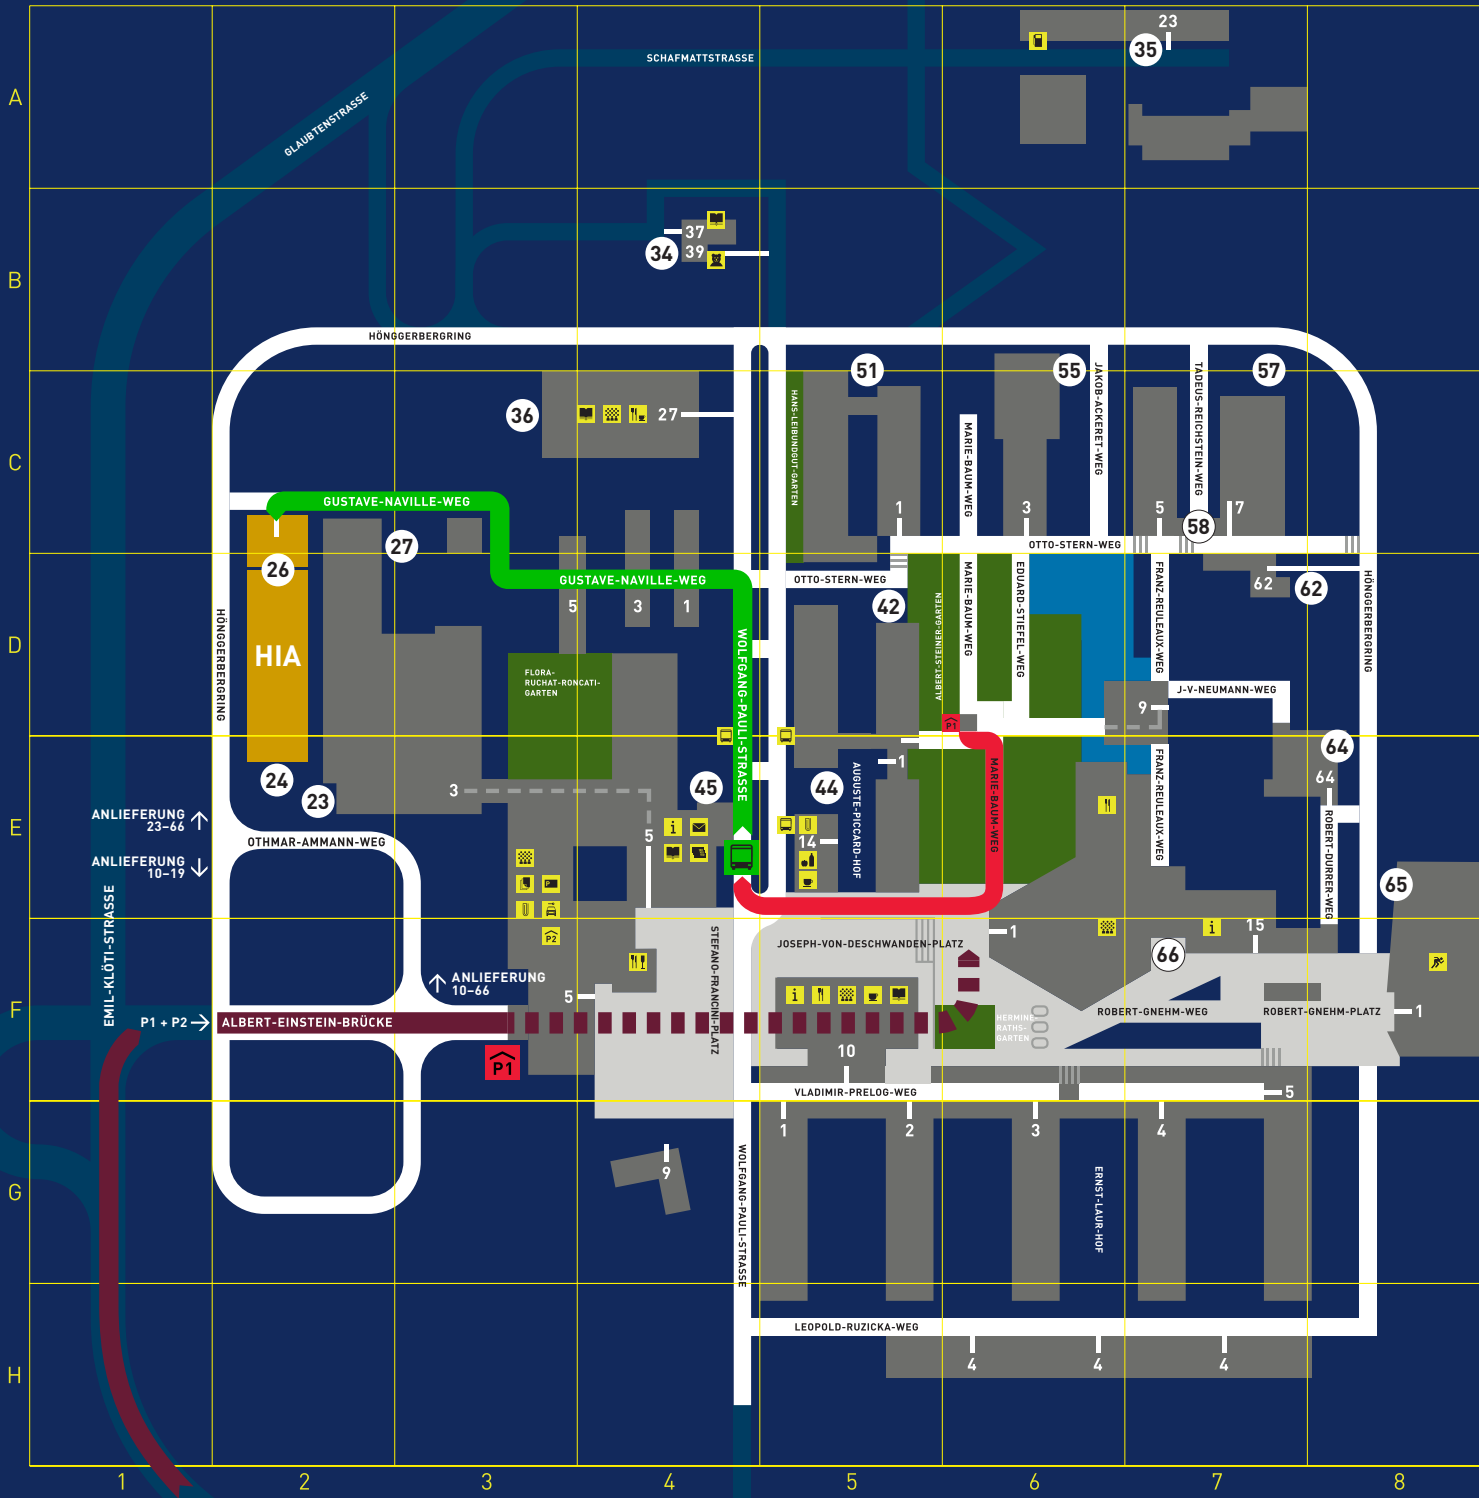

### **Guesthouse Kafi Schnaps**

<https://www.kafischnaps.ch/en/>

Travel to ETH Hönggerberg: Tram 11 or 15 from Schaffhauserplatz to Bucheggplatz, Bus 69 from Bucheggplatz to ETH Hönggerberg

Versuchsanstalt für Wasserbau,  
Hydrologie und Glaziologie

# ETH Zürich, Höggerberg

- 23** Anlieferadresse in Betrieb (bitte der Wegleitung vor Ort folgen)
- 1** Haupteingang mit Hausnummer
- Hörsaal
- Bibliothek, Buchhandlung
- Alumni Quattro Lounge
- Bistro/Cafeteria
- Restaurant
- WOKA
- Info- und Service-Center
- Büromaterialschalter, Papeterie
- Druckzentrum
- Parkierbewilligungen
- Transporte und Fahrzeugmanagement, Vermietung
- Tankstelle
- Postdienstleistungen
- Geldautomat
- Coop
- Kinderkrippe
- Sport Center