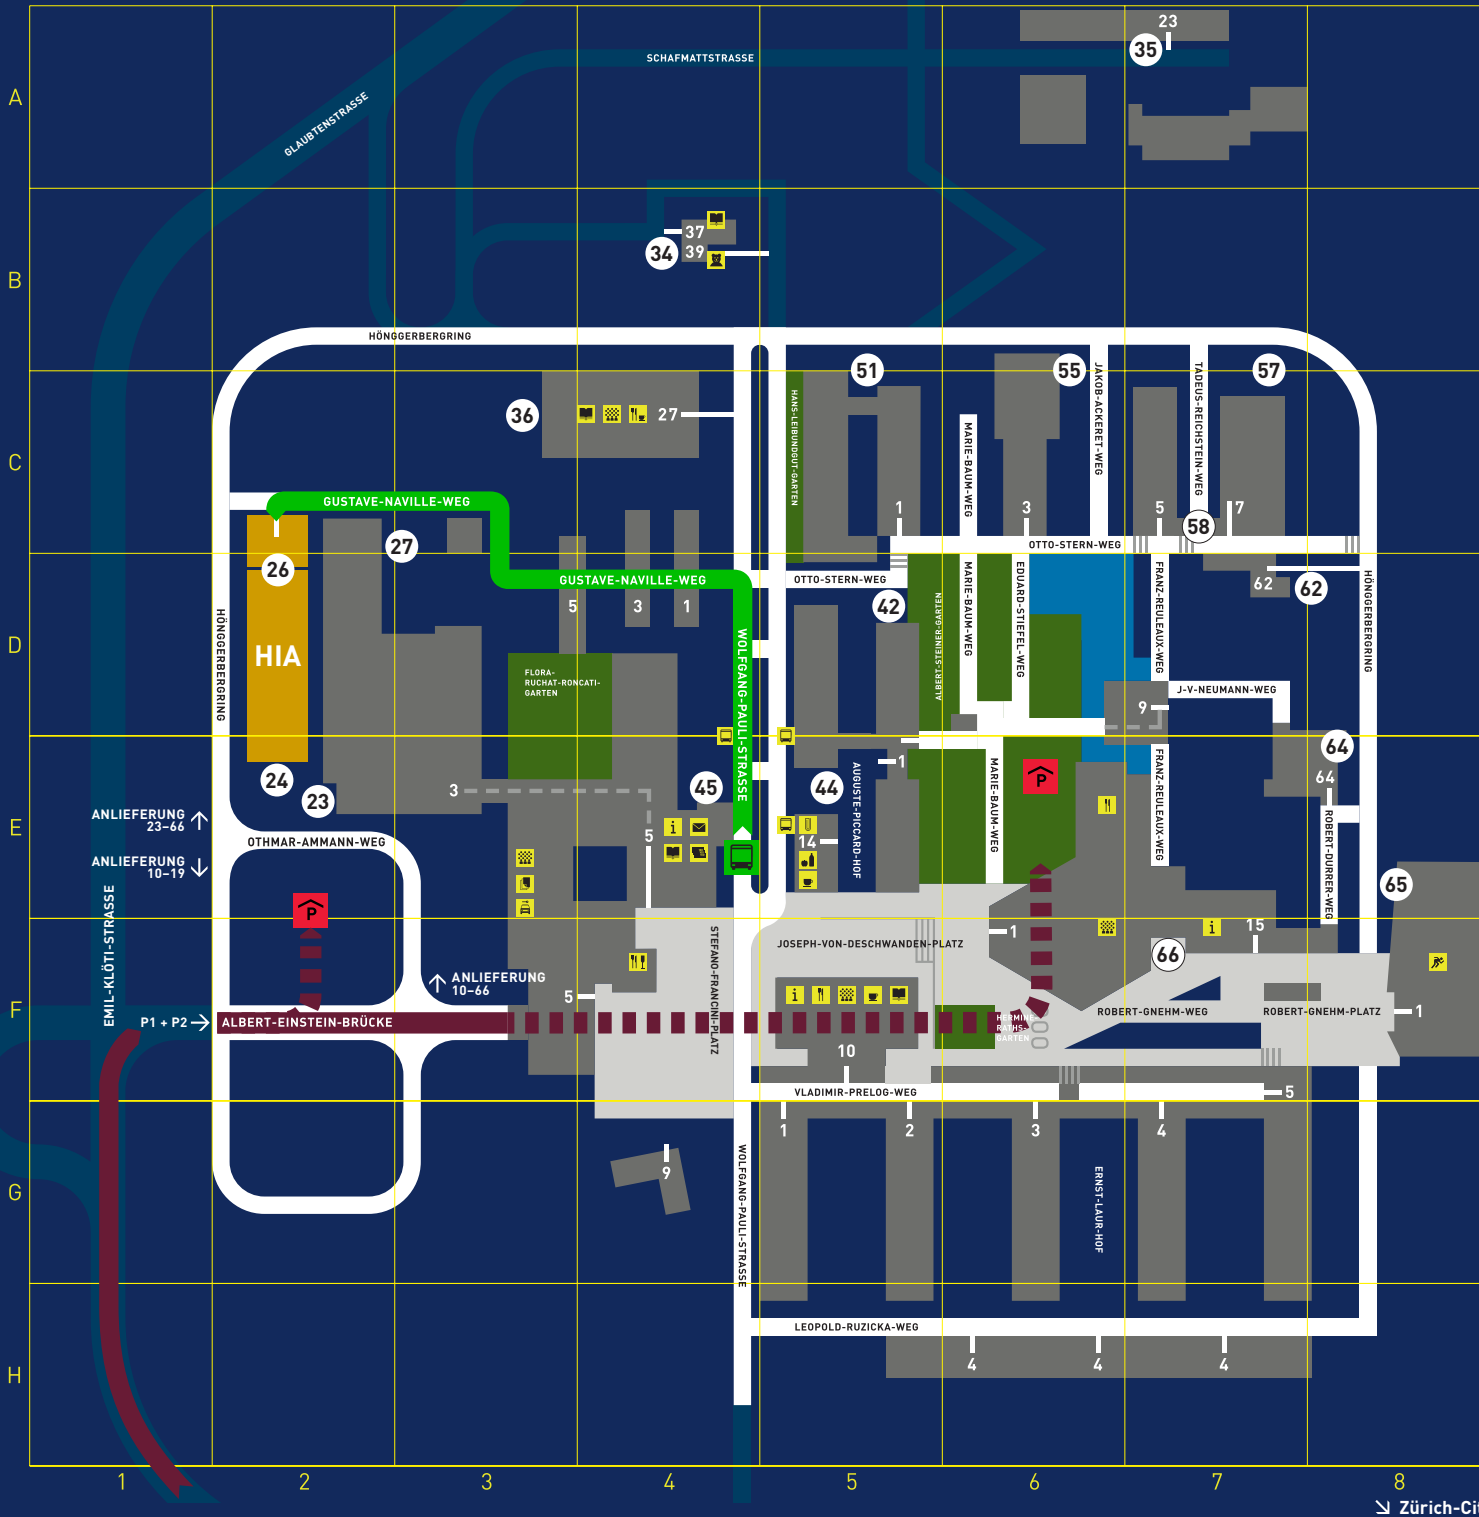

# ETH Zürich, Hönggerberg

**23** Anlieferadresse in Betrieb  
(bitte der Wegleitung vor Ort folgen)

**1** Haupteingang mit Hausnummer

-  Hörsaal
-  Bibliothek, Buchhandlung
-  Alumni Quattro Lounge
-  Bistro/Cafeteria
-  Restaurant
-  WOKA
-  Info- und Service-Center
-  Druckzentrum
-  Transporte und Fahrzeugmanagement, Vermietung
-  Postdienstleistungen
-  Geldautomat
-  Coop
-  Kinderkrippe
-  Sport Center

 Bushaltestelle Linie: 37 / 69 / 80

 Tiefgaragen

 Fussweg Bushaltestelle → HIA Gebäude (VAW)

 PKW-Anreise